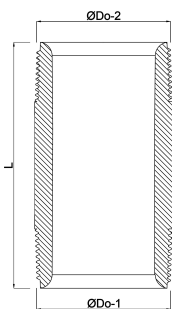

# TECHNISCHE SPECIFICATIES

Materiaal                      messing

Verbinding                    buitendraad

Fitting nr.                     Nr. 23

Werkdruk                     40 bar

Maat                            1 1/4"

Lengte                         80 mm

# AFMETINGEN

F-1                              21 mm

F-2                              21 mm

L                                80 mm

ØDo-1                         1 1/4 "

ØDo-2                         1 1/4 "