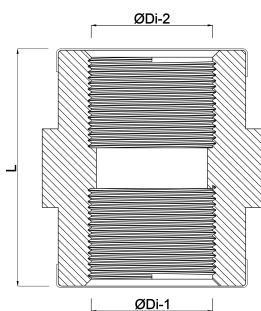

# TECHNISCHE SPECIFICATIES

Materiaal                      messing

Verbinding                    binnendraad

Fitting nr.                     Nr. 270

Maat                            1 1/2"

Max. temperatuur            120 °C

# AFMETINGEN

F-1                              48 mm

L                                48 mm

ØDi-1                         1 1/2 "

ØDi-2                         1 1/2 "

**Gegenerereerd op datum: 21-02-2026**