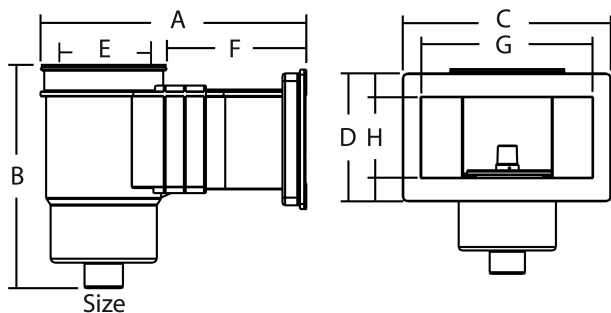

**Ocean Hoogwaterlijn skimmer
breed ABS 1 1/2" x 2"
binnendraad wit/zwart
rechthoekig (7027634)**

ocean.

TECHNISCHE SPECIFICATIES

Kleur wit/zwart

Materiaal ABS/RVS

Geschikt voor liner-, beton- en glasvezelbaden

Verbinding binnendraad

Model rechthoekig

Maat 1 1/2" x 2"

AFMETINGEN

A 582 mm

B 544.2 mm

C 790 mm

D 180 mm

E 265 mm

F 317 mm

G 700 mm

H 90 mm

PRODUCTINFORMATIE

Eigenschappen:

- Premium-assortiment met roestvrijstalen draadinzetstukken
- Gemaakt in Oostenrijk
- 5 jaar garantie tegen scheuren van frame en lichaam
- 10 jaar garantie op levering van reserveonderdelen