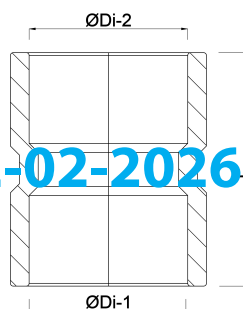

**VDL Sok PVC-U 250 mm
lijmmof 7.5bar grijs type
handgevormd (7018060)**

V-L Van de Lande

TECHNISCHE SPECIFICATIES

Kleur	grijs
Materiaal	PVC-U
Verbinding	lijmmof
Type	handgevormd
Maat	250 mm
Werkdruk	7.5 bar

AFMETINGEN

L	342 mm
P-1	137 mm
P-2	137 mm
ØDi-1	280 mm
ØDi-2	280 mm

Gegenerereerd op datum: 22-02-2026

<http://www.bosta.com>