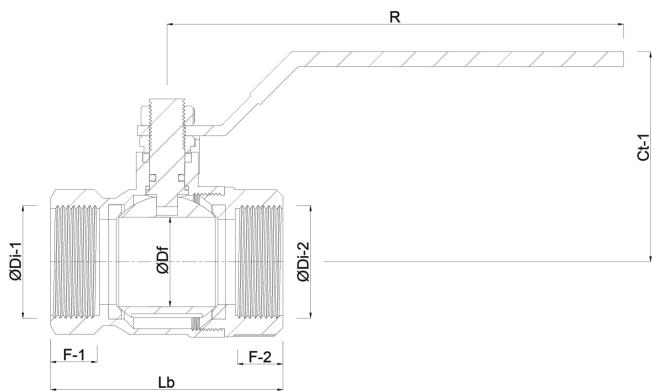

VIR Kogelkraan PP 1/2"
binnendraad 16bar DN15
zwart type 228 Arctic (7026935)

TECHNISCHE SPECIFICATIES

Kleur zwart

Type 228 Arctic

Materiaal PP

Kleur hendel blauw

Verbinding binnendraad

Temperatuurbereik -20°C - 75°C

Werkdruk 16 bar

Maat 1/2"

DN 15

AFMETINGEN

Ct-1 55 mm

F-1 15.5 mm

F-2 15.5 mm

Lb 61 mm

R 100 mm

ØDf 15 mm

ØDi-1 1/2 "

ØDi-2 1/2 "

Gegenererd op datum: 23-02-2026

<http://www.bosta.com>