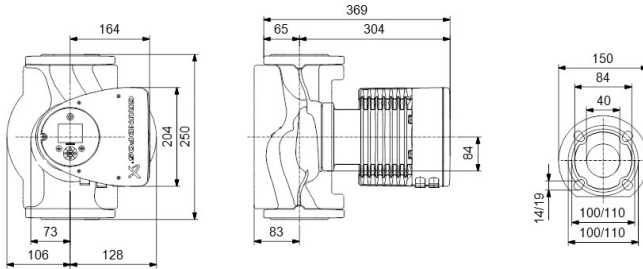

# TECHNISCHE SPECIFICATIES

Kleur	zwart/rood
Materiaal	RVS
Keurmerk	WRAS
Pomphuis	RVS
Materiaal waaier 1	glasvezel versterkt PES
Verbinding	flens
Spanning	230VAC
Max. temperatuur	110 °C
Min. mediumtemperatuur (continu)	-10 °C
Waaiers	1
Herz	50 Hz
Max. omgevingstemperatuur	40 °C
Werkdruk	10 bar
Min. omgevingstemperatuur	0 °C
Type	MAGNA3 40-120FN (250)
MWK	12 m

Maat

DN40

Ampère

1.95 A

Gegeneerd op datum: 09-05-2026

<http://www.bosta.com>