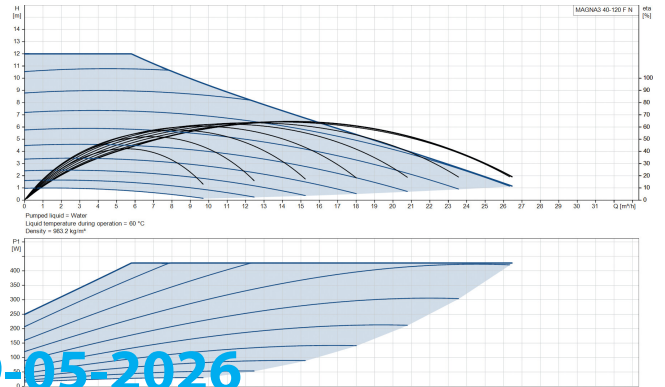

Maat

DN40

Ampère

1.95 A

Gegeneerd op datum: 09-05-2026

<http://www.bosta.com>