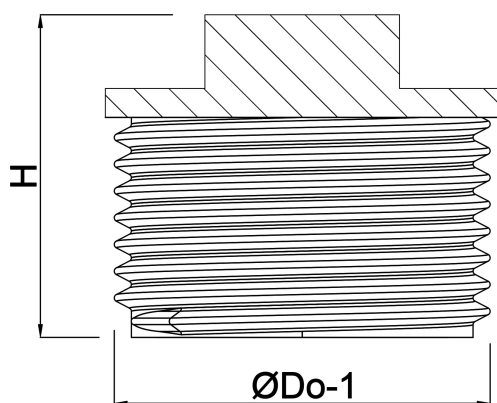

**Profec Nr. 290 Plug gietijzer
zwart 1 1/2" buitendraad 25bar
DVGW (1129008)**

TECHNISCHE SPECIFICATIES

Materiaal gietijzer zwart

Keurmerk DVGW

Verbinding buitendraad

Fitting nr. Nr. 290

Temperatuurbereik -20°C - 120°C

Werkdruk 25 bar

Maat 1 1/2"

AFMETINGEN

F-1 18 mm

H 42 mm

ØDo-1 1 1/2"

Gegenerereerd op datum: 22-02-2026

<http://www.bosta.com>