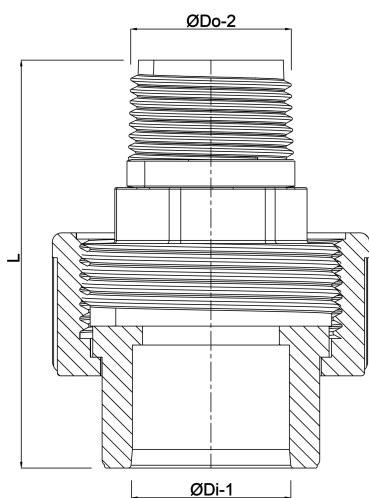

**Profec Verbindingskoppeling
PVC/RVS 316 50 mm x 1 1/2"
lijmmof x buitendraad 10bar
grijs (0102114)**

TECHNISCHE SPECIFICATIES

Kleur	grijs
Materiaal	PVC/RVS 316
Materiaal afdichting	EPDM
Verbinding	lijmmof x buitendraad
Werkdruk	10 bar
Maat	50 mm x 1 1/2"

AFMETINGEN

L	96 mm
ØDi-1	50 mm
ØDo-2	1 1/2 "

Gegenerereerd op datum: 20-02-2026

<http://www.bosta.com>