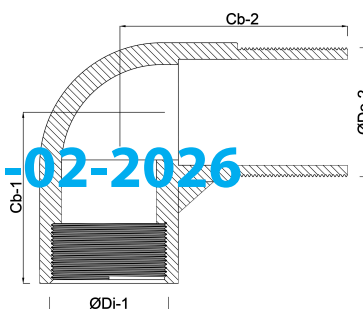

**Knie 90° PP 1/2" binnendraad x  
buitendraad 10bar grijs**  
(0330115)

# TECHNISCHE SPECIFICATIES

Kleur	grijs
Materiaal	PP
Verbinding	binnendraad x buitendraad
Werkdruk	10 bar
Max. temp.	80 °C
Maat	1/2"

## AFMETINGEN

Cb-1	21.5 mm
Cb-2	29.5 mm
ØDi-1	1/2 "
ØDo-2	1/2 "
β	90 °

Gegenerereerd op datum: 21-02-2026

<http://www.bosta.com>