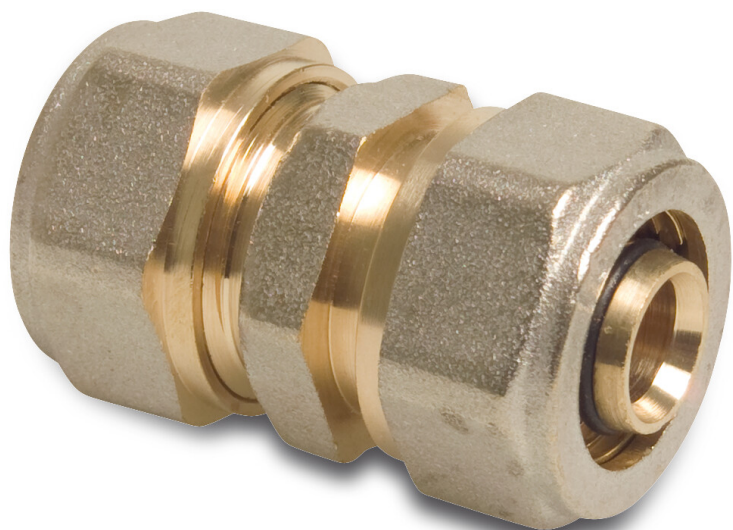

Sok messing vernikkeld 20 mm knel type Alu-PE-X S1 (7005470)

TECHNISCHE SPECIFICATIES

Type	Alu-PE-X
------	----------

Materiaal	messing
-----------	---------

Oppervlaktebehandeling	vernikkeld
------------------------	------------

Verbinding	knel
------------	------

Max. temp.	120 °C
------------	--------

Maat	20 mm
------	-------

Label	S1
-------	----

Gegenererd op datum: 22-02-2026

<http://www.bosta.com>