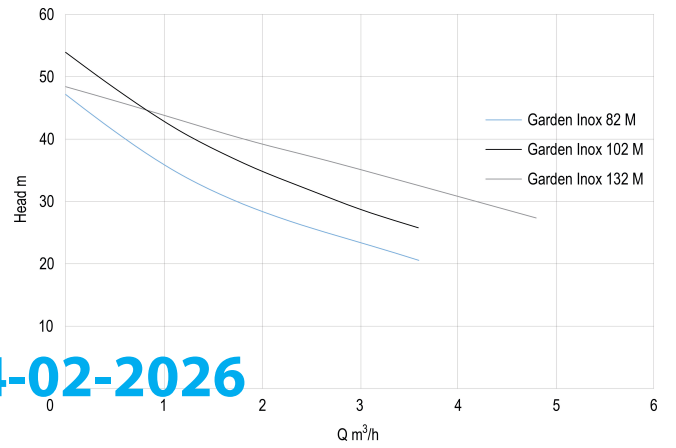

Type Garden Inox 82 M

Maat 1"

Vermogen 0.6 kW

MWK 47

Ampère 3,8 A

Max capaciteit 3.6 m³/h

AFMETINGEN

Cb-1 144 mm

Cl-1 122 mm

G-1 111 mm

H 268 mm

H 240 mm

L 424 mm

L 424 mm

Mr 207 mm

O 9 mm

W 174 mm

W-1 174 mm

ØDi-1 1 "

ØDi-2 1 "

Gegenerereerd op datum: 24-02-2026

<http://www.bosta.com>