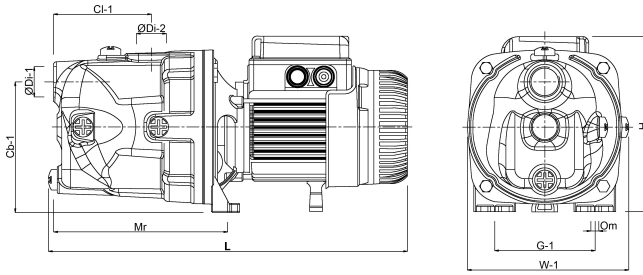

Type Garden Inox 82 M

Maat 1"

Vermogen 0.6 kW

MWK 47

Ampère 3,8 A

Max capaciteit 3.6 m³/h

AFMETINGEN

Cb-1 144 mm

Cl-1 122 mm

G-1 111 mm

H 268 mm

H 240 mm

L 424 mm

L 424 mm

Mr 207 mm

O 9 mm

W 174 mm

W-1 174 mm

ØDi-1 1 "

ØDi-2 1 "

Gegenerereerd op datum: 24-02-2026

<http://www.bosta.com>