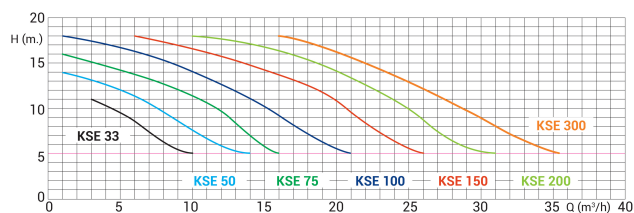

Max. temperatuur 50 °C

Herz 50 Hz

IP waarde IP55

Max werkdruk 2,5 bar

Afmeting verpakking L/B/H 650 x 255 x 330 mm

Motor RPM 2850

Type KSE 100 M

Capaciteit 15,4 m³/h

Geluidsniveau 60.8 dB

AFMETINGEN

A 550 mm

PRODUCTINFORMATIE

De KripSol KSE is een buitengewoon stille pomp geschikt voor baden tot 177m³

Eigenschappen:

- Verbinding: incl. 50 mm of 60 mm slipkoppelingen
- Zichtbaar intern voorfilter, gemakkelijke toegang
- Corrosiebestendig; Noryl-waaier
- Dubbele afvoer, gemakkelijk te openen
- Geschikt voor gebruik in zout water