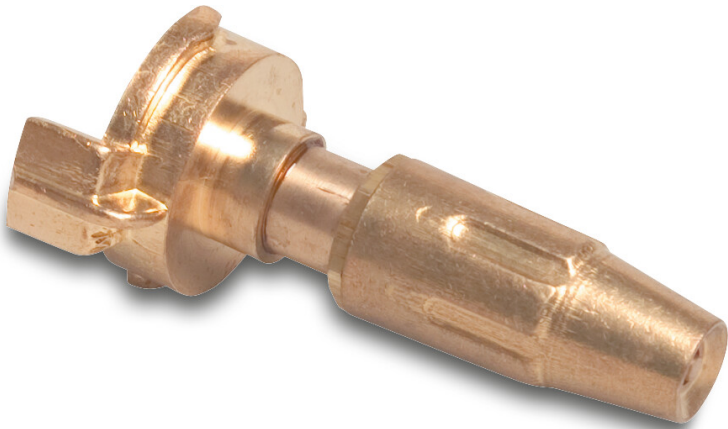

**Spuitmondstuk messing 8 mm  
snelkoppeling NA 40 type 125  
P1 (7001358)**

# TECHNISCHE SPECIFICATIES

Type	125
Materiaal	messing
Nokafstand	40 NA
Verbinding	snelkoppeling
Maat	8 mm
Label	P1

**Gegenerereerd op datum: 22-02-2026**

<http://www.bosta.com>