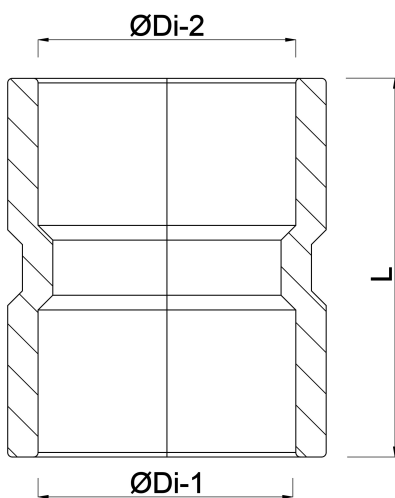

Sok PVC-U 250 mm lijmof 10bar grijs (7014866)

TECHNISCHE SPECIFICATIES

Kleur grijs

Materiaal PVC-U

Verbinding lijmmof

Maat 250 mm

Werkdruk 10 bar

AFMETINGEN

Gietvorm spuitgegoten

L 274 mm

ØDi-1 250 mm

ØDi-2 250 mm

Gegenerereerd op datum: 20-02-2026

<http://www.bosta.com>