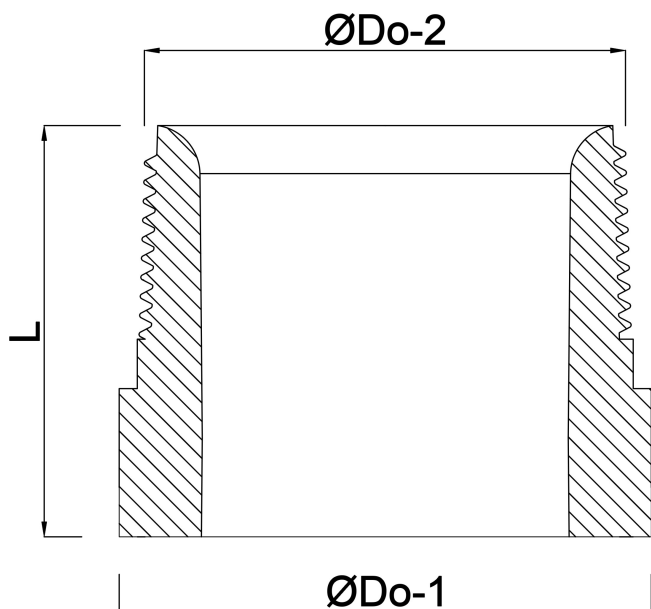

**Lasnippel staal 5" x 139,7 mm
buitendraad x stomplas 15cm
(0200573)**

TECHNISCHE SPECIFICATIES

Materiaal	staal
Verbinding	buitendraad x stomplas
Maat	5" x 139,7 mm
Lengte	15 cm

AFMETINGEN

L	150 mm
ØDo-1	139.7 mm
ØDo-2	5 "