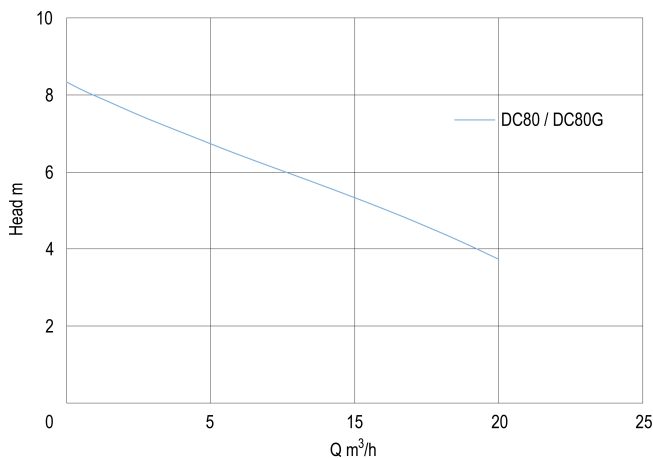

Min. omgevingstemperatuur 5 °C

Type DC80

Maat 1 1/2"

Vlotter niet meegeleverd

AFMETINGEN

H-1 410 mm

H-2 160 mm

W-1 230 mm