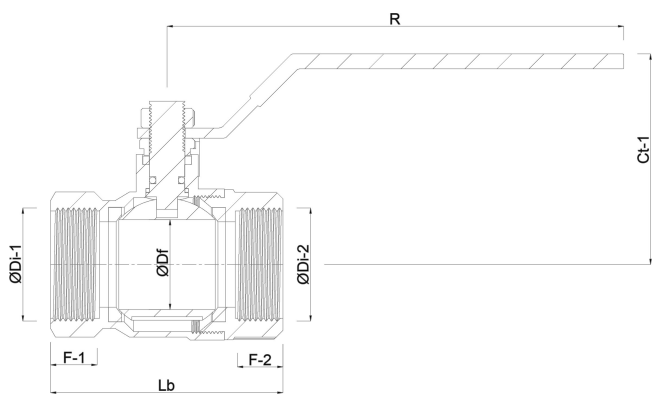

Ct-1 73 mm

F-1 20.5 mm

F-2 20.5 mm

Lb 84 mm

R 120 mm

ØDf 25 mm

ØDi-1 1 "

ØDi-2 1 "

Gegeneerd op datum: 21-02-2026

<http://www.bosta.com>