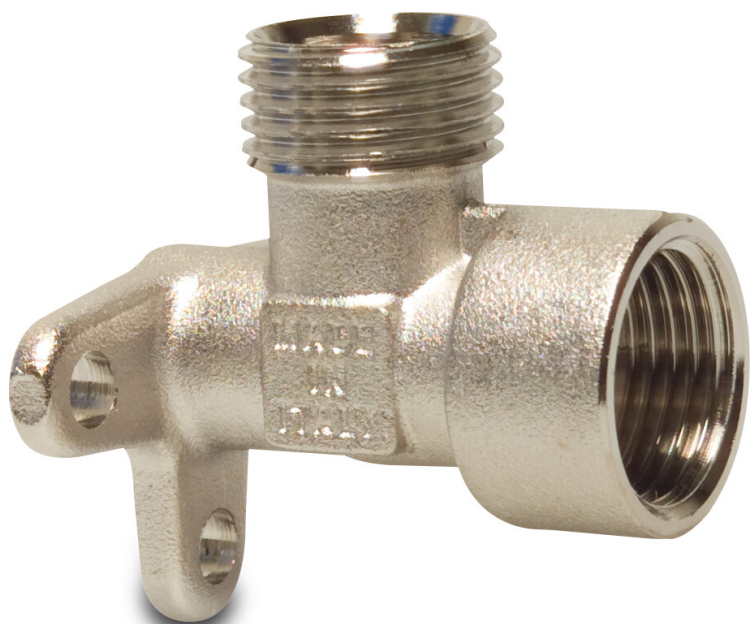

**Multi-Fit Muurplaat 90°  
messing vernikkeld 3/4"  
binnendraad x buitendraad  
20bar KIWA (0701936)**

# TECHNISCHE SPECIFICATIES

Materiaal                      messing

Oppervlaktebehandeling    vernikkeld

Keurmerk                      KIWA

Verbinding                    binnendraad x buitendraad

Werkdruk                      20 bar

Max. temp.                    110 °C

Maat                             3/4"

**Gegenererd op datum: 21-02-2026**

<http://www.bosta.com>