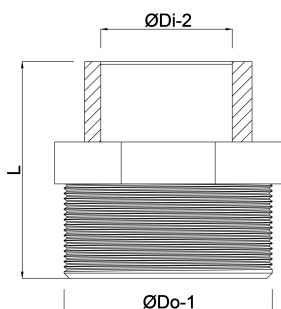

**Profec Soknippel PVC-U 2" x 1
1/2" buitendraad x
binnendraad 10bar grijs met
RVS ring type versterkt
(0100333)**

TECHNISCHE SPECIFICATIES

Kleur	grijs
Type	versterkt
Materiaal	PVC-U
Eigenschap	met RVS ring
Verbinding	buitendraad x binnendraad
Werkdruk	10 bar
Maat	2" x 1 1/2"

AFMETINGEN

K-1	64 mm
L	60 mm
ØDi-2	1 1/2 "
ØDo-1	2 "

Gegenerereerd op datum: 20-02-2026

<http://www.bosta.com>