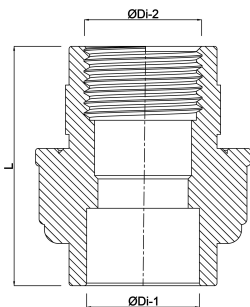

VDL Koppeling PVC-U 1 1/2" x 50 mm binnendraad x lijmof 10bar grijs type A (7002858)

VL Van de Lande

TECHNISCHE SPECIFICATIES

Kleur	grijs
Type	A
Materiaal	PVC-U
Materiaal afdichting	EPDM
Verbinding	binnendraad x lijmmof
Maat	1 1/2" x 50 mm
Werkdruk	10 bar

AFMETINGEN

F-2	23 mm
L	85 mm
ØDi-1	50 mm
ØDi-2	1 1/2 "

Gegenerereerd op datum: 22-02-2026

<http://www.bosta.com>