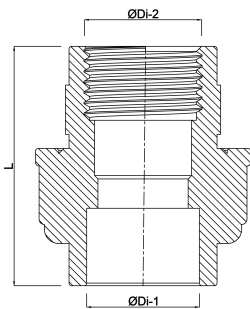

VDL Koppeling PVC-U 1 1/2" x 50 mm binnendraad x lijmof 10bar grijs type A (7002858)

VL Van de Lande

TECHNISCHE SPECIFICATIES

Kleur	grijs
Type	A
Materiaal	PVC-U
Materiaal afdichting	EPDM
Verbinding	binnendraad x lijmmof
Maat	1 1/2" x 50 mm
Werkdruk	10 bar

AFMETINGEN

L	85 mm
ØDi-1	50 mm
ØDi-2	1 1/2 "
F-2	23 mm

Gegenerereerd op datum: 11-10-2025

<http://www.bosta.com>