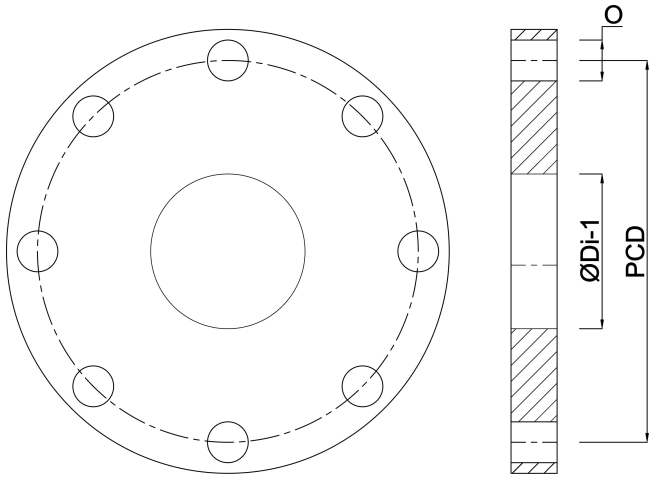

**Profec Overschuifflens PP 125  
mm 16bar DN110 zwart  
PN10/16 (0101391)**

**Gegeneerd op datum: 20-02-2026**

<http://www.bosta.com>