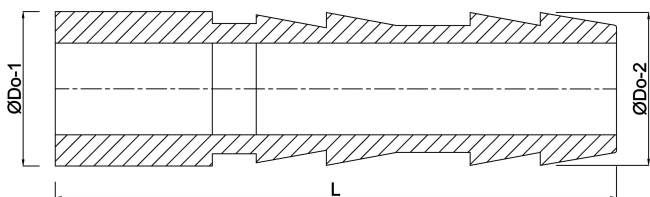

# VDL Slangtule PVC-U 12 mm lijmspie x slangtule grijs (7002828)

**V-L** Van de Lande

# TECHNISCHE SPECIFICATIES

Kleur	grijs
Materiaal	PVC-U
Verbinding	lijmspie x slangtule
Maat	12 mm

# AFMETINGEN

Dq-2	10 mm
Hi-1	12 mm
L	48 mm
Lb	48 mm
Lq-2	31 mm
P-1	16 mm
ØDo-1	12 mm
ØDo-2	12 mm

**Gegenerereerd op datum: 22-02-2026**

<http://www.bosta.com>