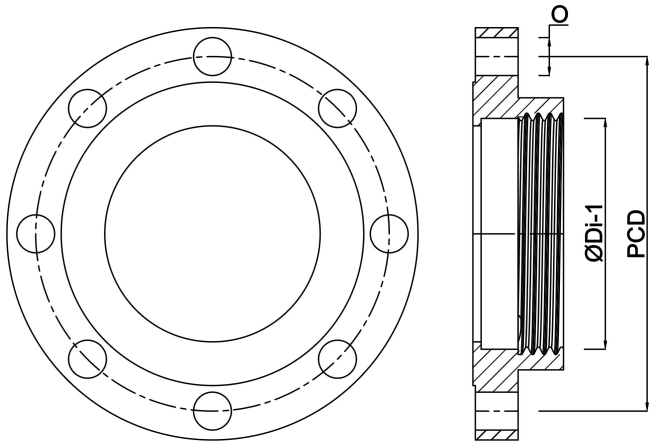

Profec Flens PVC-U DN100 x 4"
DIN flens x binnendraad 16bar
DN100 grijs PN10/16 (0111168)

TECHNISCHE SPECIFICATIES

Kleur	grijs
Materiaal	PVC-U
Verbinding	DIN flens x binnendraad
Flens	PN10/16
Werkdruk	16 bar
Maat	DN100 x 4"
DN	100
Buiten ø	220 mm
Gewicht	0.89 kg
Dikte	22 mm
Boorgat	18 mm
Gaten	8

AFMETINGEN

O	18 mm
PCD	180 mm
ØDi-1	4"

Gegeneerd op datum: 20-02-2026

<http://www.bosta.com>