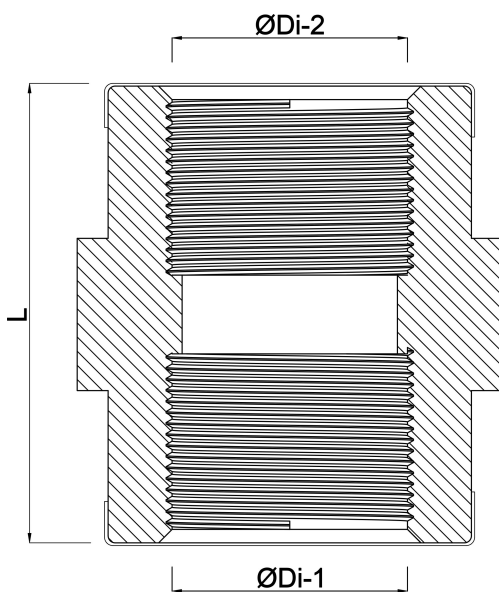

Sok PP 3/4" binnendraad 10bar beige (0330416)

TECHNISCHE SPECIFICATIES

Kleur beige

Materiaal PP

Verbinding binnendraad

Werkdruk 10 bar

Maat 3/4"

AFMETINGEN

L 39 mm

ØDi-1 3/4 "

ØDi-2 3/4 "

Gegenerereerd op datum: 21-02-2026

<http://www.bosta.com>