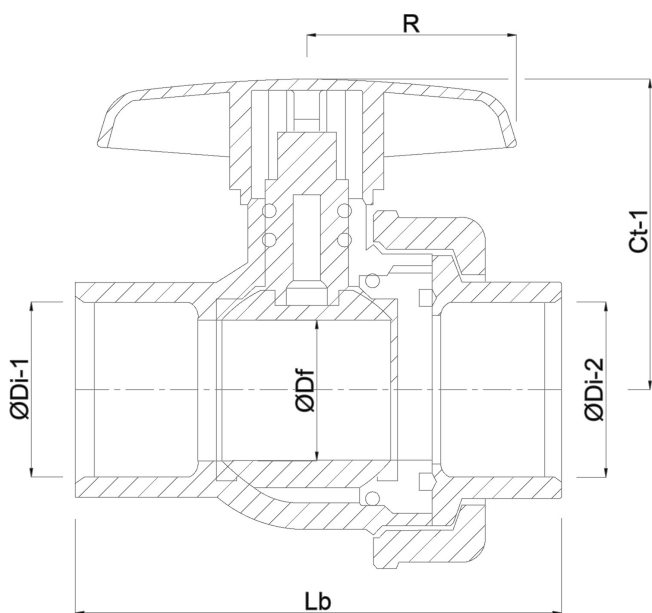

Materiaal huis PVC-U

Materiaal afdichting hytrel/EPDM

Verbinding lijmof

Max. temperatuur 60 °C

Min. mediumtemperatuur  
(continu) 0 °C

Werkdruk 16 bar

Maat 63 mm

DN 50

# AFMETINGEN

Lb 172 mm

ØDi-1 63 mm

ØDi-2 63 mm

Ct-1 107 mm

R 74 mm

ØDf 50 mm