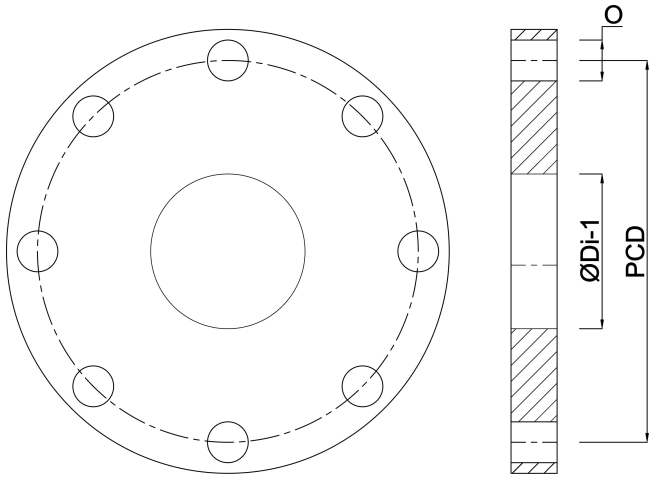

**Profec Overschuifflens PP 90
mm 16bar DN80 zwart PN10/16
(0101389)**

Gegenerereerd op datum: 20-02-2026

<http://www.bosta.com>