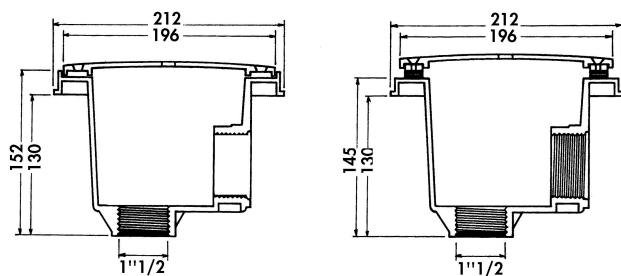

**Hayward Bodemput ABS 50/63
mm x 1 1/2" lijmmof x
binnendraad wit type 32.. 2
stuks (7021963)**

 **HAYWARD**

TECHNISCHE SPECIFICATIES

Kleur	wit
Type	32..
Materiaal	ABS/RVS
Verbinding	lijmmof x binnendraad
Geschikt voor	betonbaden
Maat	50/63 mm x 1 1/2"

AFMETINGEN

H	152 mm
---	--------

Gegenererd op datum: 22-02-2026

<http://www.bosta.com>