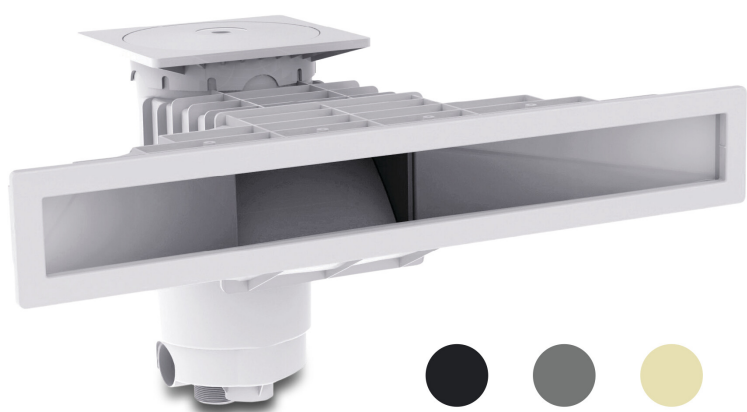

# Weltico Skimmer ABS 1 1/2" x 2" binnendraad wit type A800 Design (7039326)

weltico

# TECHNISCHE SPECIFICATIES

Type	A800 Design
Materiaal	ABS/RVS
Geschikt voor	concrete/liner
Verbinding	binnendraad
Kleur	wit
Maat	1 1/2" x 2"

# AFMETINGEN

A	584 mm
B	443 mm
C	806.6 mm
D	26.6 mm
E	266 mm
F	318 mm
G	753.2 mm
H	73 mm