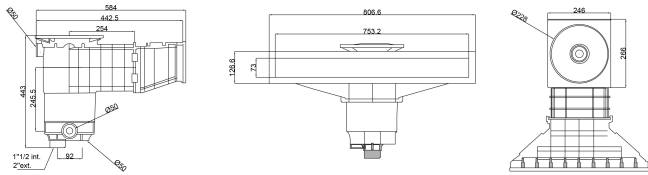

# Weltico Skimmer ABS 1 1/2" x 2" binnendraad wit type A800 Design (7039326)

weltico

# TECHNISCHE SPECIFICATIES

Type	A800 Design
Materiaal	ABS/RVS
Geschikt voor	concrete/liner
Verbinding	binnendraad
Kleur	wit
Maat	1 1/2" x 2"

# AFMETINGEN

A	584 mm
B	443 mm
C	806.6 mm
D	26.6 mm
E	266 mm
F	318 mm
G	753.2 mm
H	73 mm

# PRODUCTINFORMATIE

Ca. 7 m<sup>3</sup>/u (bij een snelheid van 1,5 m/s) indien aangesloten op de 1 1/2" uitlaat met een Ø50 buis  
Ca. 10 m<sup>3</sup>/u (met een snelheid van 1,5 m/s) indien aangesloten op de 2"-uitlaat met een Ø63 buis