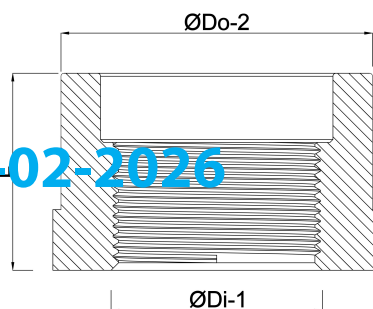

Profec Inlijmring PVC-U 20 mm x 1/4" lijmspie x binnendraad 10bar grijs (0110781)

TECHNISCHE SPECIFICATIES

Kleur	grijs
Materiaal	PVC-U
Verbinding	lijmspie x binnendraad
Werkdruk	10 bar
Maat	20 mm x 1/4"

AFMETINGEN

F-1	14 mm
F-2	14 mm
K-1	22 mm
L	22 mm
ØDi-1	1/4 "
ØDo-2	20 mm

Gegenererd op datum: 20-02-2026

<http://www.bosta.com>