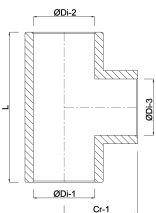

T-stuk 90° PVC-U 140 mm lijmmof 16bar grijs (7014851)

TECHNISCHE SPECIFICATIES

Kleur grijs

Materiaal PVC-U

Verbinding lijmmof

Maat 140 mm

Werkdruk 16 bar

AFMETINGEN

Cr-1 147 mm

Gietvorm spuitgegoten

L 294 mm

ØDi-1 140 mm

ØDi-2 140 mm

ØDi-3 140 mm

β 90 °

Gegenerereerd op datum: 20-02-2026