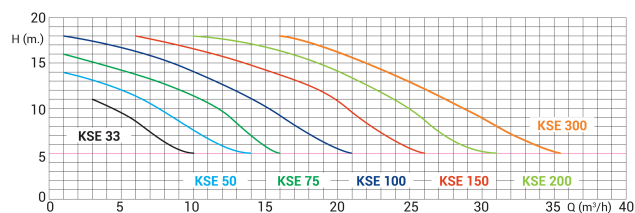

Vermogen 0,75 PK

MWK 16 m

Maat 50 mm

Lengte 550 mm

Spanning 400VAC

Gewicht 13 kg

Vermogen 0.55 kW

Ampère 3/1,7 A

Geluidsniveau 59.6 dB

AFMETINGEN

A 550 mm

PRODUCTINFORMATIE

De KripSol KSE is een buitengewoon stille pomp geschikt voor baden tot 177m³

Eigenschappen:

- Verbinding: incl. 50 mm of 60 mm slipkoppelingen
- Zichtbaar intern voorfilter, gemakkelijke toegang
- Corrosiebestendig; Noryl-waaier
- Dubbele afvoer, gemakkelijk te openen
- Geschikt voor gebruik in zout water