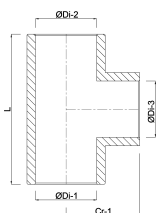

Cr-1 322.5 mm

Gietvorm spuitgegoten

L 645 mm

ØDi-1 315 mm

ØDi-2 315 mm

ØDi-3 315 mm

β 90°

Gegenerereerd op datum: 20-02-2026