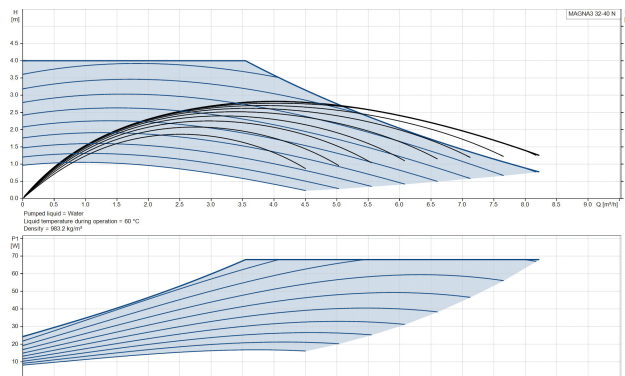

Grundfos Circulatiepomp met variabele snelheid RVS 2" buitendraad 10bar 0.61A 230VAC zwart/rood WRAS type MAGNA3 32-40N (180) (7039836)

GRUNDFOS 

TECHNISCHE SPECIFICATIES

Kleur	zwart/rood
Materiaal	RVS
Keurmerk	WRAS
Pomphuis	RVS
Materiaal waaier 1	glasvezel versterkt PES
Verbinding	buitendraad
Spanning	230VAC
Max. temperatuur	110 °C
Min. mediumtemperatuur (continu)	-10 °C
Waaiers	1
Herz	50 Hz
Max. omgevingstemperatuur	40 °C
Werkdruk	10 bar
Min. omgevingstemperatuur	0 °C
Type	MAGNA3 32-40N (180)
MWK	4 m

Maat

2"

Ampère

0.61 A

Gegenerereerd op datum: 12-06-2026

<http://www.bosta.com>