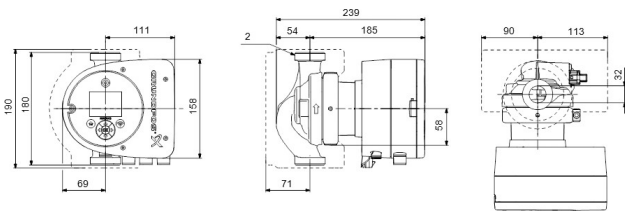

Grundfos Circulatiepomp met variabele snelheid RVS 2" buitendraad 10bar 0.61A 230VAC zwart/rood WRAS type MAGNA3 32-40N (180) (7039836)

GRUNDFOS 

TECHNISCHE SPECIFICATIES

Kleur	zwart/rood
Materiaal	RVS
Keurmerk	WRAS
Pomphuis	RVS
Materiaal waaier 1	glasvezel versterkt PES
Verbinding	buitendraad
Spanning	230VAC
Max. temperatuur	110 °C
Min. mediumtemperatuur (continu)	-10 °C
Waaiers	1
Herz	50 Hz
Max. omgevingstemperatuur	40 °C
Werkdruk	10 bar
Min. omgevingstemperatuur	0 °C
Type	MAGNA3 32-40N (180)
MWK	4 m

Maat

2"

Ampère

0.61 A

Gegenerereerd op datum: 12-06-2026

<http://www.bosta.com>