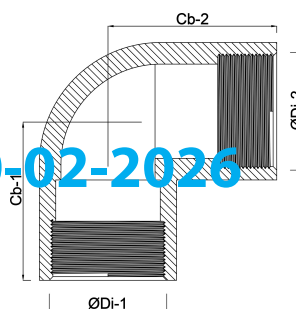

Profec Knie 90° PVC-U 2 1/2"
binnendraad 10bar grijs
(0110156)

TECHNISCHE SPECIFICATIES

Kleur	grijs
Materiaal	PVC-U
Verbinding	binnendraad
Werkdruk	10 bar
Maat	2 1/2"

AFMETINGEN

Cb-1	82 mm
Cb-2	82 mm
F-1	30 mm
ØDi-1	2 1/2 "
ØDi-2	2 1/2 "
β	90 °