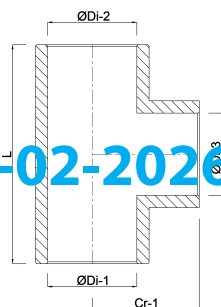

Profec T-stuk 90° PVC-U 63 mm lijmmof 16bar grijs (0110248)

TECHNISCHE SPECIFICATIES

Kleur grijs

Materiaal PVC-U

Verbinding lijmmof

Maat 63 mm

Werkdruk 16 bar

AFMETINGEN

Cr-1 72 mm

L 144 mm

ØDi-1 63 mm

ØDi-2 63 mm

ØDi-3 63 mm

β 90 °

Gegenerereerd op datum: 20-02-2026

<http://www.bosta.com>