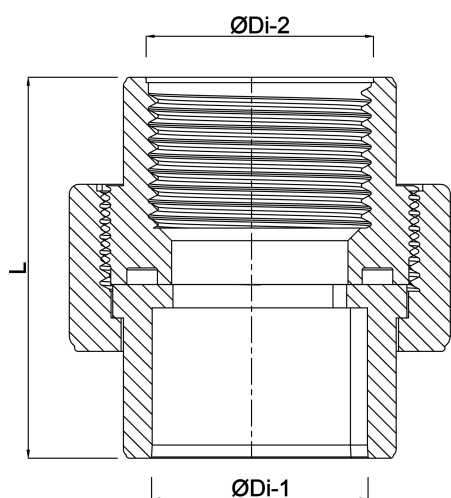

**Profec Overgangskoppeling
PVC/RVS 316 75 mm x 2 1/2"
lijmmof x binnendraad 10bar
grijs (0102106)**

TECHNISCHE SPECIFICATIES

Kleur	grijs
Materiaal	PVC/RVS 316
Materiaal afdichting	EPDM
Verbinding	lijmmof x binnendraad
Werkdruk	10 bar
Maat	75 mm x 2 1/2"

AFMETINGEN

L	95.7 mm
ØDi-1	75 mm
ØDi-2	2 1/2 "

Gegenerereerd op datum: 20-02-2026

<http://www.bosta.com>