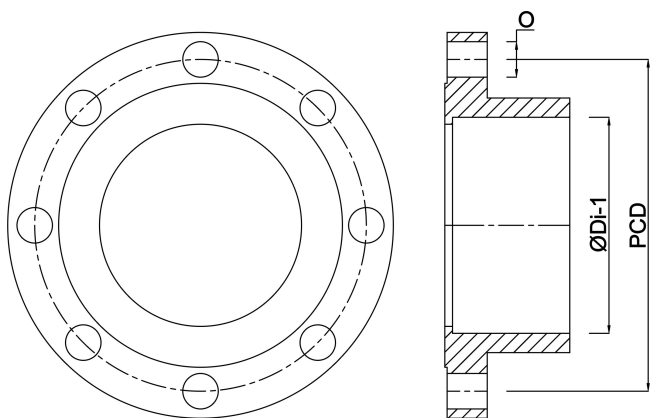

**Profec Lijmflens PVC-U DN32 x
40 mm DIN flens x lijmof
10bar DN32 grijs PN10
(0111083)**

TECHNISCHE SPECIFICATIES

Kleur	grijs
Materiaal	PVC-U
Verbinding	DIN flens x lijmmof
Maat	DN32 x 40 mm
Bout	
DN	32
Flens	PN10
Buiten ø	140 mm
Gewicht	0.237 kg
Lengte bout	70 mm
Dikte	15 mm
Werkdruk	10 bar
Boorgat	18 mm
Gaten	4

AFMETINGEN

O	18 mm
---	-------

PCD 100 mm

ØDi-1 40 mm

Gegeneerd op datum: 20-02-2026

<http://www.bosta.com>