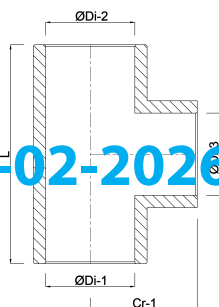

Cr-1 23 mm

L 46 mm

ØDi-1 16 mm

ØDi-2 16 mm

ØDi-3 16 mm

β 90°

Gegenererd op datum: 20-02-2026

<http://www.bosta.com>