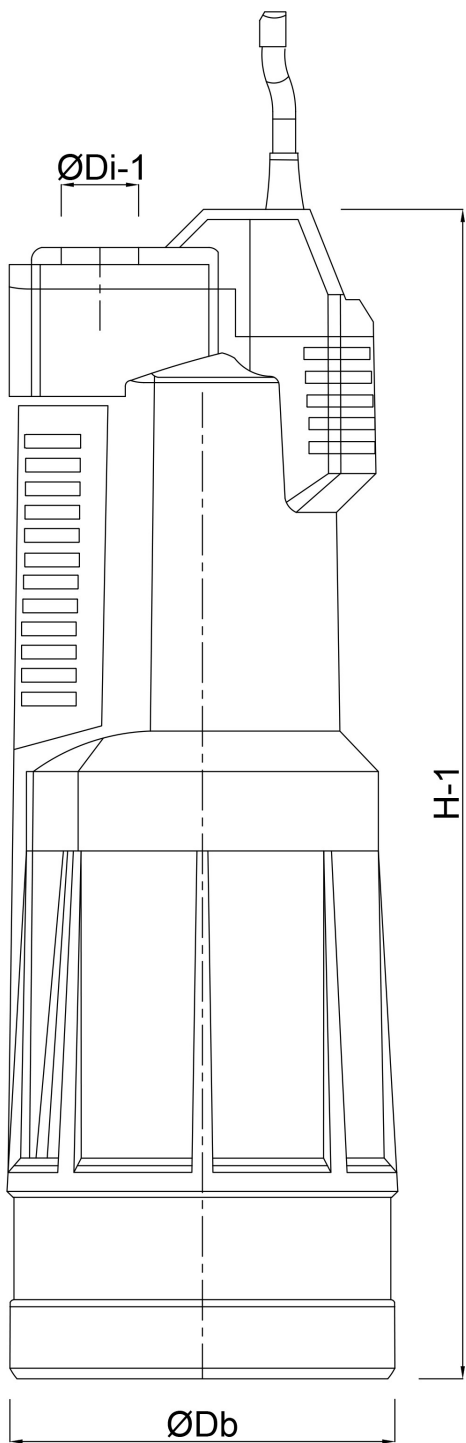

**DAB Dompelpomp
technopolymer 1"
binnendraad 2,9A 230VAC
zwart/groen type Divertron X
650 (7042268)**

TECHNISCHE SPECIFICATIES

Kleur	zwart/groen
Materiaal	technopolymer
Pomphuis	technopolymer
Materiaal waaier 1	technopolymer
Verbinding	binnendraad
Spanning	230VAC
Temperatuurbereik	0°C - 40°C
Pers	1 "
Type	Divertron X 650
Vermogen	0,56 PK
MWK	29,6 m
Maat	1"
Vermogen	0.42 kW
Ampère	2,9 A
Max capaciteit	4.8 m ³ /h

AFMETINGEN

Db 160 mm

H-1 469 mm

ØDi-1 1 "

PRODUCTINFORMATIE

Ingebouwde elektronische kaart, drukschakelaar en flowsensor. Voorzien van droogloopbeveiliging. Ingebouwde terugslagklep. Installatie aanbevolen met hulptank. Met 15 meter kabel