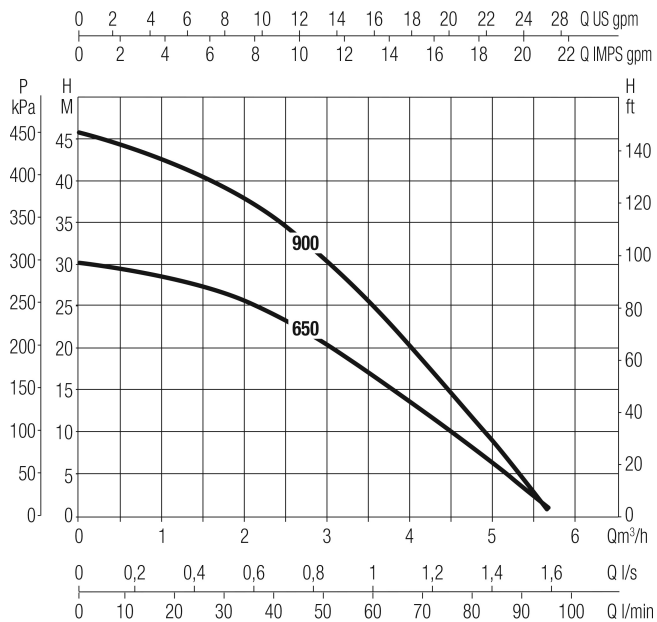

**DAB Dompelpomp
technopolymer 1"
binnendraad 2,9A 230VAC
zwart/groen type Divertron X
650 (7042268)**

TECHNISCHE SPECIFICATIES

Kleur	zwart/groen
Materiaal	technopolymer
Pomphuis	technopolymer
Materiaal waaier 1	technopolymer
Verbinding	binnendraad
Spanning	230VAC
Temperatuurbereik	0°C - 40°C
Pers	1 "
Type	Divertron X 650
Vermogen	0,56 PK
MWK	29,6 m
Maat	1"
Vermogen	0.42 kW
Ampère	2,9 A
Max capaciteit	4.8 m ³ /h

AFMETINGEN

Db 160 mm

H-1 469 mm

ØDi-1 1 "

PRODUCTINFORMATIE

Ingebouwde elektronische kaart, drukschakelaar en flowsensor. Voorzien van droogloopbeveiliging. Ingebouwde terugslagklep. Installatie aanbevolen met hulptank. Met 15 meter kabel