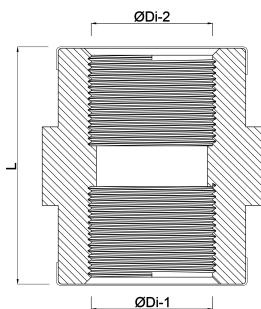

Profec Nr. 270 Sok messing
3/8" binnendraad 30bar
(0710368)

TECHNISCHE SPECIFICATIES

Materiaal messing

Verbinding binnendraad

Fitting nr. Nr. 270

Maat 3/8"

Max. temperatuur 120 °C

Werkdruk 30 bar

Max. temp. 120 °C

AFMETINGEN

F-1 26 mm

L 26 mm

ØDi-1 3/8 "

ØDi-2 3/8 "

Gegenerereerd op datum: 21-02-2026

<http://www.bosta.com>