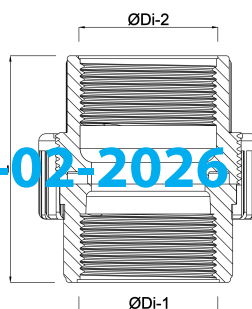

Profec Koppeling PVC-U 2" binnendraad 10bar grijs (0100116)

TECHNISCHE SPECIFICATIES

Kleur grijs

Materiaal PVC-U

Verbinding binnendraad

Werkdruk 10 bar

Maat 2"

AFMETINGEN

Do-n 93 mm

Hi-1 41 mm

L 93 mm

Lb 52 mm

ØDi-1 2 "

ØDi-2 2 "

Gegenererd op datum: 20-02-2026

<http://www.bosta.com>