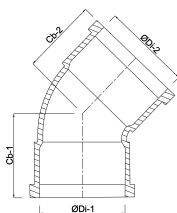

**Profec Bocht 45° PVC-U 250  
mm lijmmof 12,5bar grijs type  
handgevormd (0110222)**

# TECHNISCHE SPECIFICATIES

Kleur	grijs
Type	handgevormd
Materiaal	PVC-U
Verbinding	lijmmof
Maat	250 mm
Werkdruk	12,5 bar

# AFMETINGEN

Cb-1	345 mm
Cb-2	345 mm
Gietvorm	handgevormd
ØDi-1	250 mm
ØDi-2	250 mm
β	45 °

**Gegenerereerd op datum: 24-02-2026**

<http://www.bosta.com>