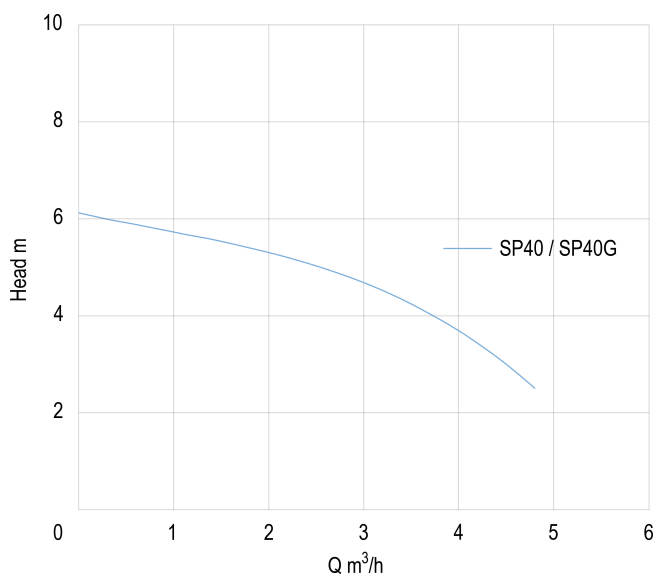

Maat 1"

Vlotter niet meegeleverd

AFMETINGEN

H-1 250 mm

H-2 230 mm

W-1 150 mm

Gegenererd op datum: 22-02-2026

<http://www.bosta.com>