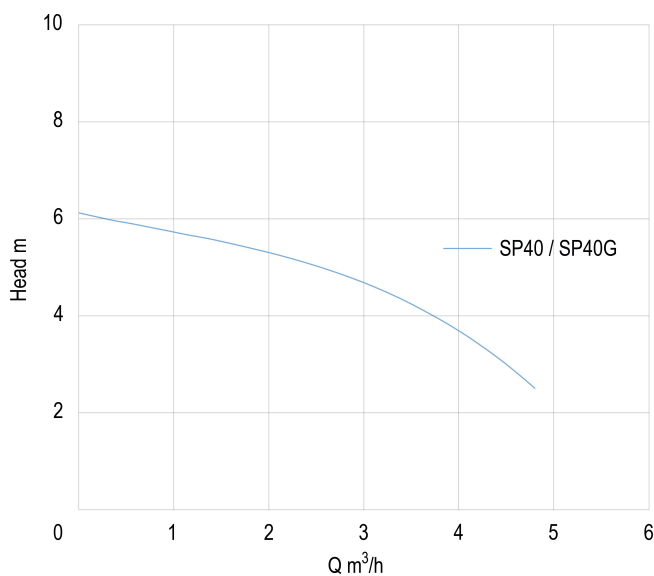

Foras Dompelpomp PP 1" 1A 230VAC groen type SP40 (0920870)

TECHNISCHE SPECIFICATIES

Kleur groen

Materiaal PP

Vermogen 0,4 PK

Pomphuis PP

Materiaal waaier 1 noryl

MWK 6,1 m

Min. omgevingstemperatuur 5 °C

Type SP40

Maat 1"

Vlotter niet meegeleverd

AFMETINGEN

H-1 250 mm

H-2 230 mm

W-1 150 mm