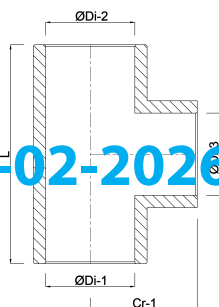

**Profec T-stuk 90° PVC-U 140
mm lijmmof 16bar grijs
(7031437)**

TECHNISCHE SPECIFICATIES

Kleur grijs

Materiaal PVC-U

Verbinding lijmmof

Maat 140 mm

Werkdruk 16 bar

AFMETINGEN

Cr-1 149 mm

L 298 mm

ØDi-1 140 mm

ØDi-2 140 mm

ØDi-3 140 mm

β 90 °

Gegenerereerd op datum: 24-02-2026

<http://www.bosta.com>