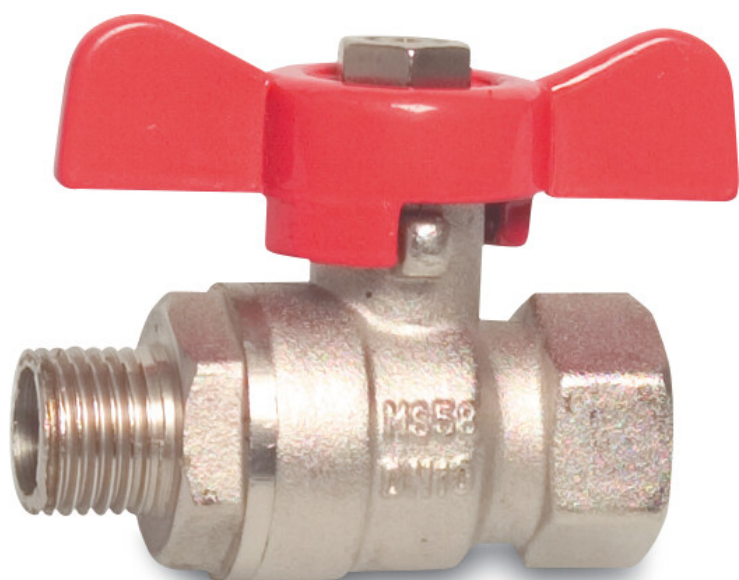

# Kogelkraan messing vernikkeld 1/2" binnendraad x buitendraad 25bar type 105 S1 (7006039)

# TECHNISCHE SPECIFICATIES

Type 105

Materiaal messing

Oppervlaktebehandeling vernikkeld

Bediening

Kleur hendel rood

Materiaal hendel aluminium

Materiaal huis messing

Materiaal afdichting PTFE

Verbinding binnendraad x buitendraad

Doorlaat full

Werkdruk 25 bar

Maat 1/2"

Label S1

**Gegenererd op datum: 22-02-2026**

<http://www.bosta.com>