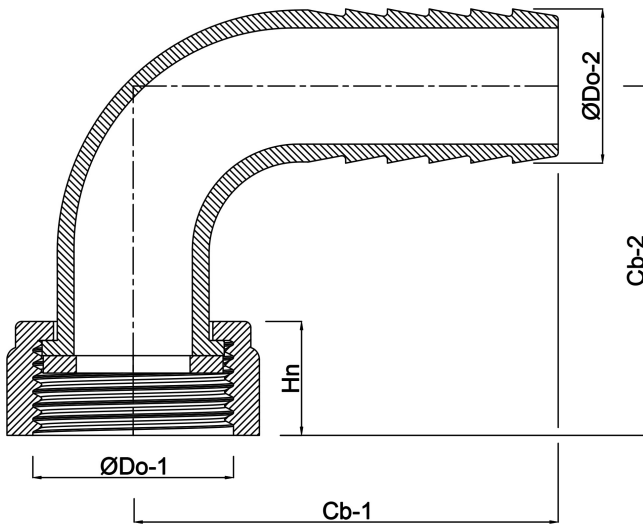

**Profec Bocht 90° messing 1/2"
x 13 mm wartel binnendraad x
slangtule type vlakdichtend
(0423364)**

TECHNISCHE SPECIFICATIES

Type	vlakdichtend
Materiaal	messing
Materiaal afdichting	EPDM
Verbinding	wartel binnendraad x slangtule
Max. temperatuur	120 °C
Max. temp.	120 °C
Maat	1/2" x 13 mm

AFMETINGEN

Cb-1	40 mm
Cb-2	24.7 mm
F-1	10 mm
Hn	8.3 mm
P-1	25 mm
ØDi-1	1/2 "
ØDo-2	13 mm
β	90 °

Gegeneerd op datum: 21-02-2026

<http://www.bosta.com>