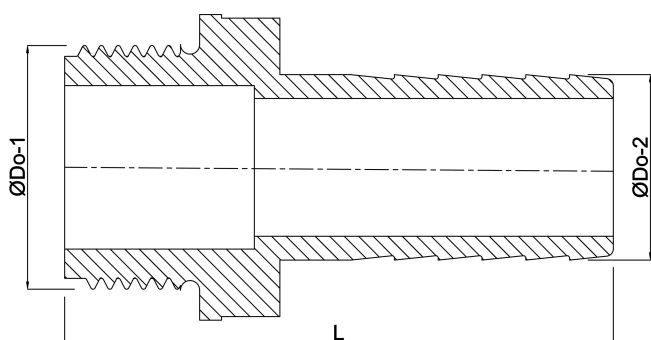

**Profec Slangtule PP 1 1/2" x 38
mm buitendraad x slangtule
10bar wit (0180143)**

TECHNISCHE SPECIFICATIES

Kleur wit

Materiaal PP

Verbinding buitendraad x slangtule

Werkdruk 10 bar

Maat 1 1/2" x 38 mm

AFMETINGEN

L 80 mm

ØDo-1 1 1/2 "

ØDo-2 38 mm

Gegeneerd op datum: 20-02-2026

<http://www.bosta.com>