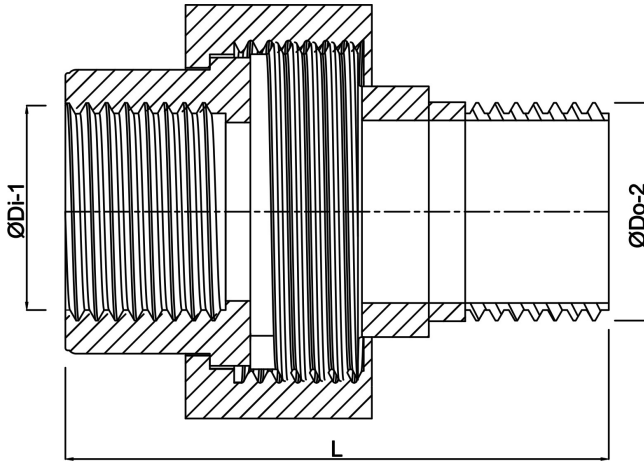

**Profec Nr. 341 Koppeling
messing 2" binnendraad x
buitendraad 30bar type
conisch (0710430)**

TECHNISCHE SPECIFICATIES

Type	conisch
Materiaal	messing
Verbinding	binnendraad x buitendraad
Fitting nr.	Nr. 341
Werkdruk	30 bar
Max. temp.	120 °C
Maat	2"
Lengte	57,5 mm
Max. temperatuur	120 °C
Buiten ø	76,5 mm

AFMETINGEN

F-1	22 mm
F-2	25 mm
K-1	66 mm
K-2	64 mm
Kn	87 mm

L 85 mm

ØDi-1 2 "

ØDo-2 2 "

Gegenererd op datum: 21-02-2026

<http://www.bosta.com>