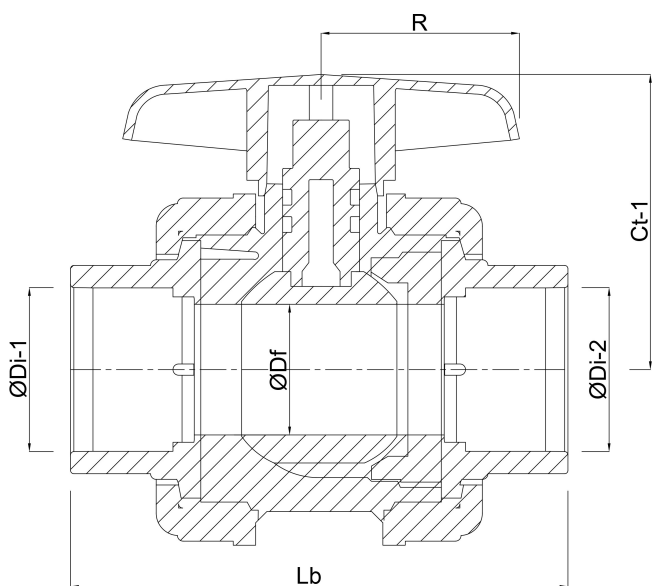

Constructie huis 3-delig

Materiaal huis PVC-U

Materiaal afdichting hytrel/EPDM

Verbinding binnendraad

Max. temperatuur 60 °C

Min. mediumtemperatuur
(continu) 0 °C

Maat 2"

DN 50

Werkdruk 16 bar

AFMETINGEN

Ct-1 107 mm

Lb 190 mm

R 74 mm

ØDf 50 mm

ØDi-1 2 "

ØDi-2 2 "