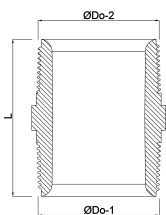

Profec Nr. 280 Nippel messing 4" buitendraad 10bar (0710439)

TECHNISCHE SPECIFICATIES

Materiaal messing

Verbinding buitendraad

Fitting nr. Nr. 280

Maat 4"

Werkdruk 10 bar

Max. temp. 80 °C

AFMETINGEN

F-1 30 mm

F-2 30 mm

K-1 125 mm

L 75 mm

ØDo-1 4 "

ØDo-2 4 "

Gegenerereerd op datum: 21-02-2026